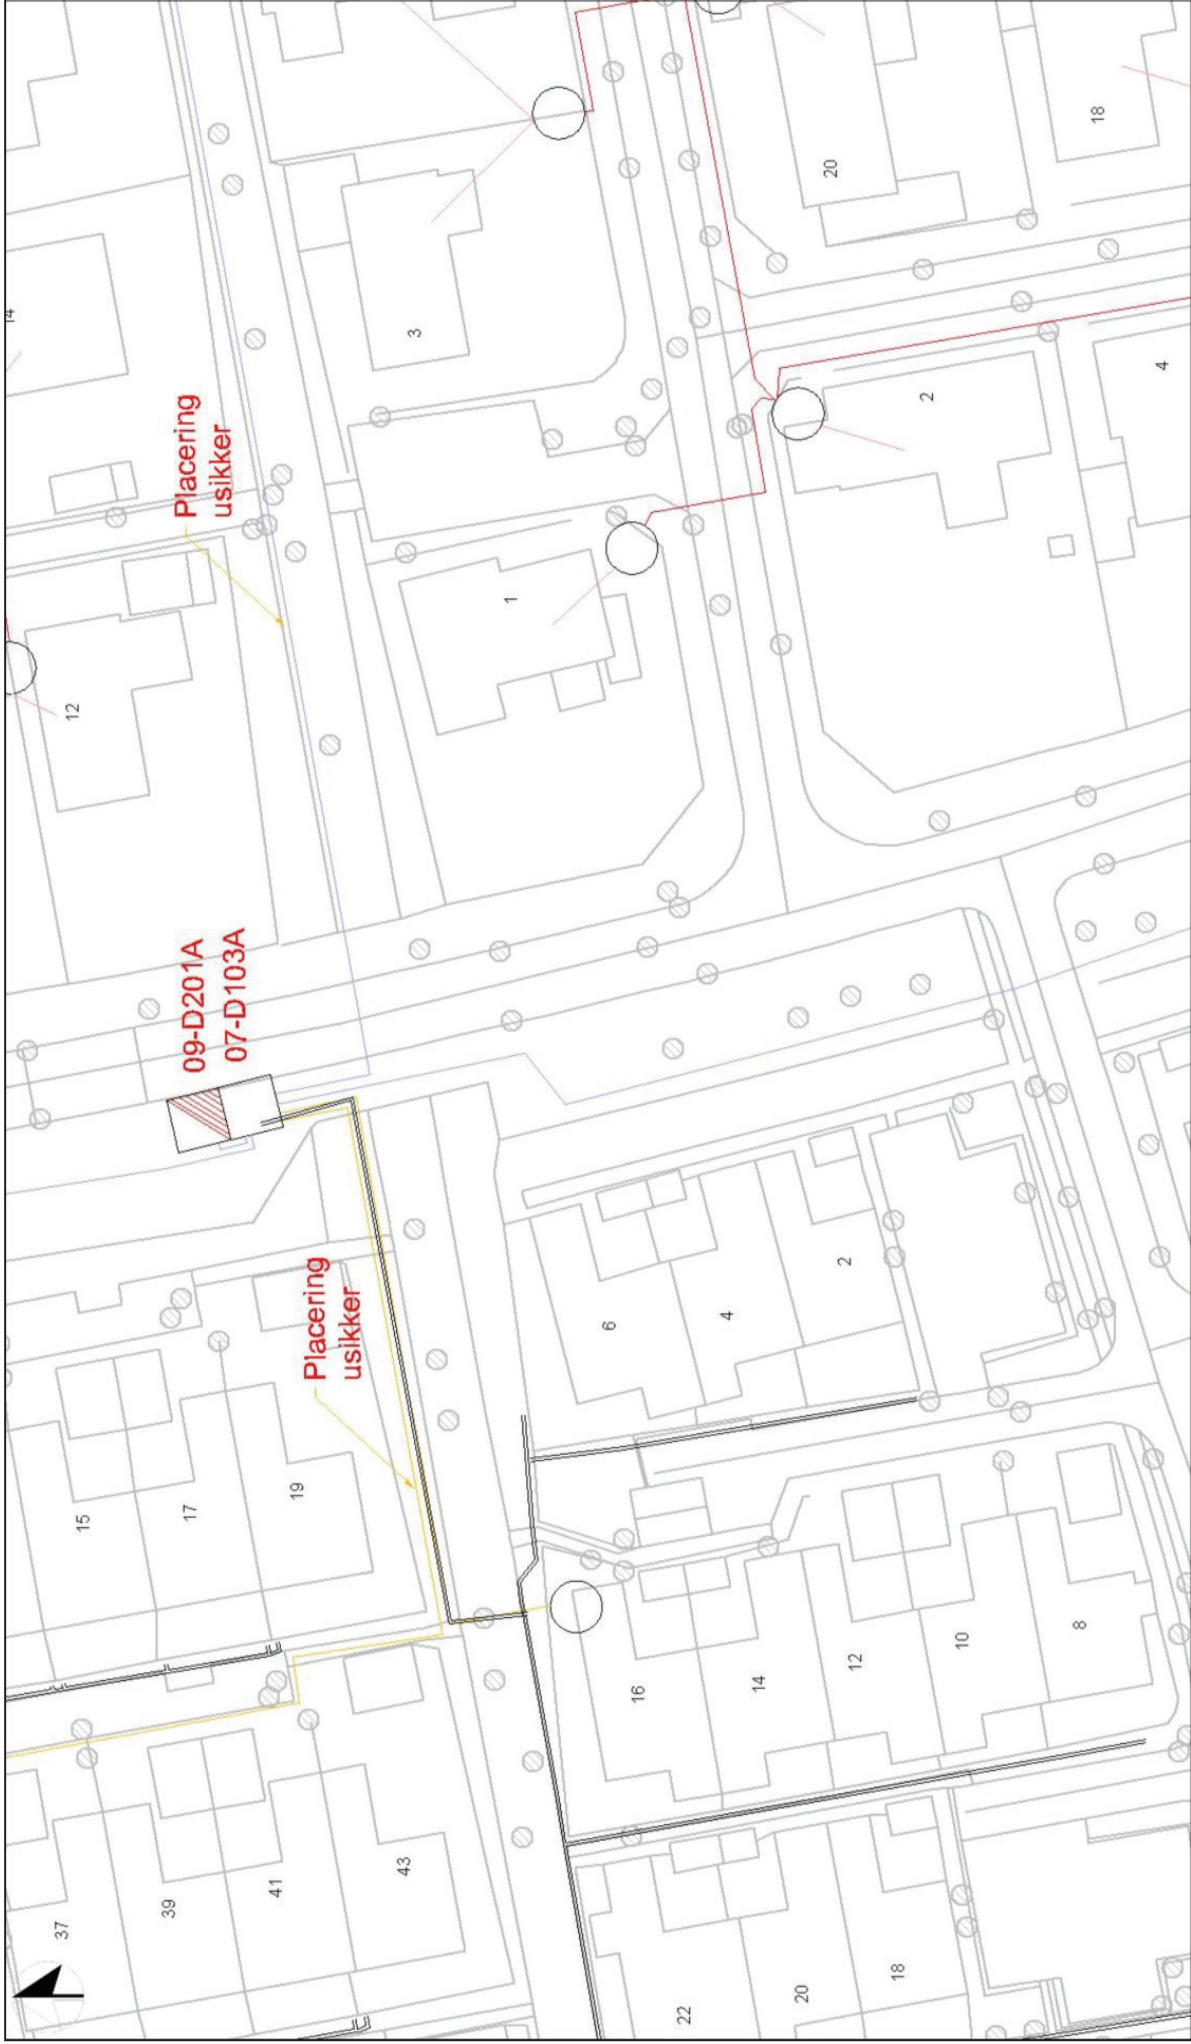

Udtegnit: 21. juni 2022

Adresse: Beregnet plan.

Ler: 2315561

Gyldigt til: 21. december 2022

Plannr. på oversigtskort: 1

Postnummer : 3520

Se vedlagte følgeseddel og signaturforklaring.

Udtegnet: 21. juni 2022

Gyldig til: 21. december 2022

Adresse: Beregnet plan.

Plannr. på oversigtskort: 2

Ler: 2315561

Postnummer : 3520

Se vedlagte følgeseddel og signaturforklaring.

Udtegnit: 21. juni 2022

Gyldigt til: 21. december 2022

Adresse: Beregnet plan.

Plannr. på oversigtskort: 3

Ler: 2315561

Postnummer : 3520

Se vedlagte følgeseddel og signaturforklaring.

Udtegnet: 21. juni 2022

Gyldig til: 21. december 2022

Adresse: Beregnet plan.

Plannr. på oversigtskort: 4

Ler: 2315561

Postnummer : 3520

Se vedlagte følgeseddel og signaturforklaring.

Udtegnet: 21. juni 2022

Gyldig til: 21. december 2022

Adresse: Beregnet plan.

Plannr. på oversigtskort: 5