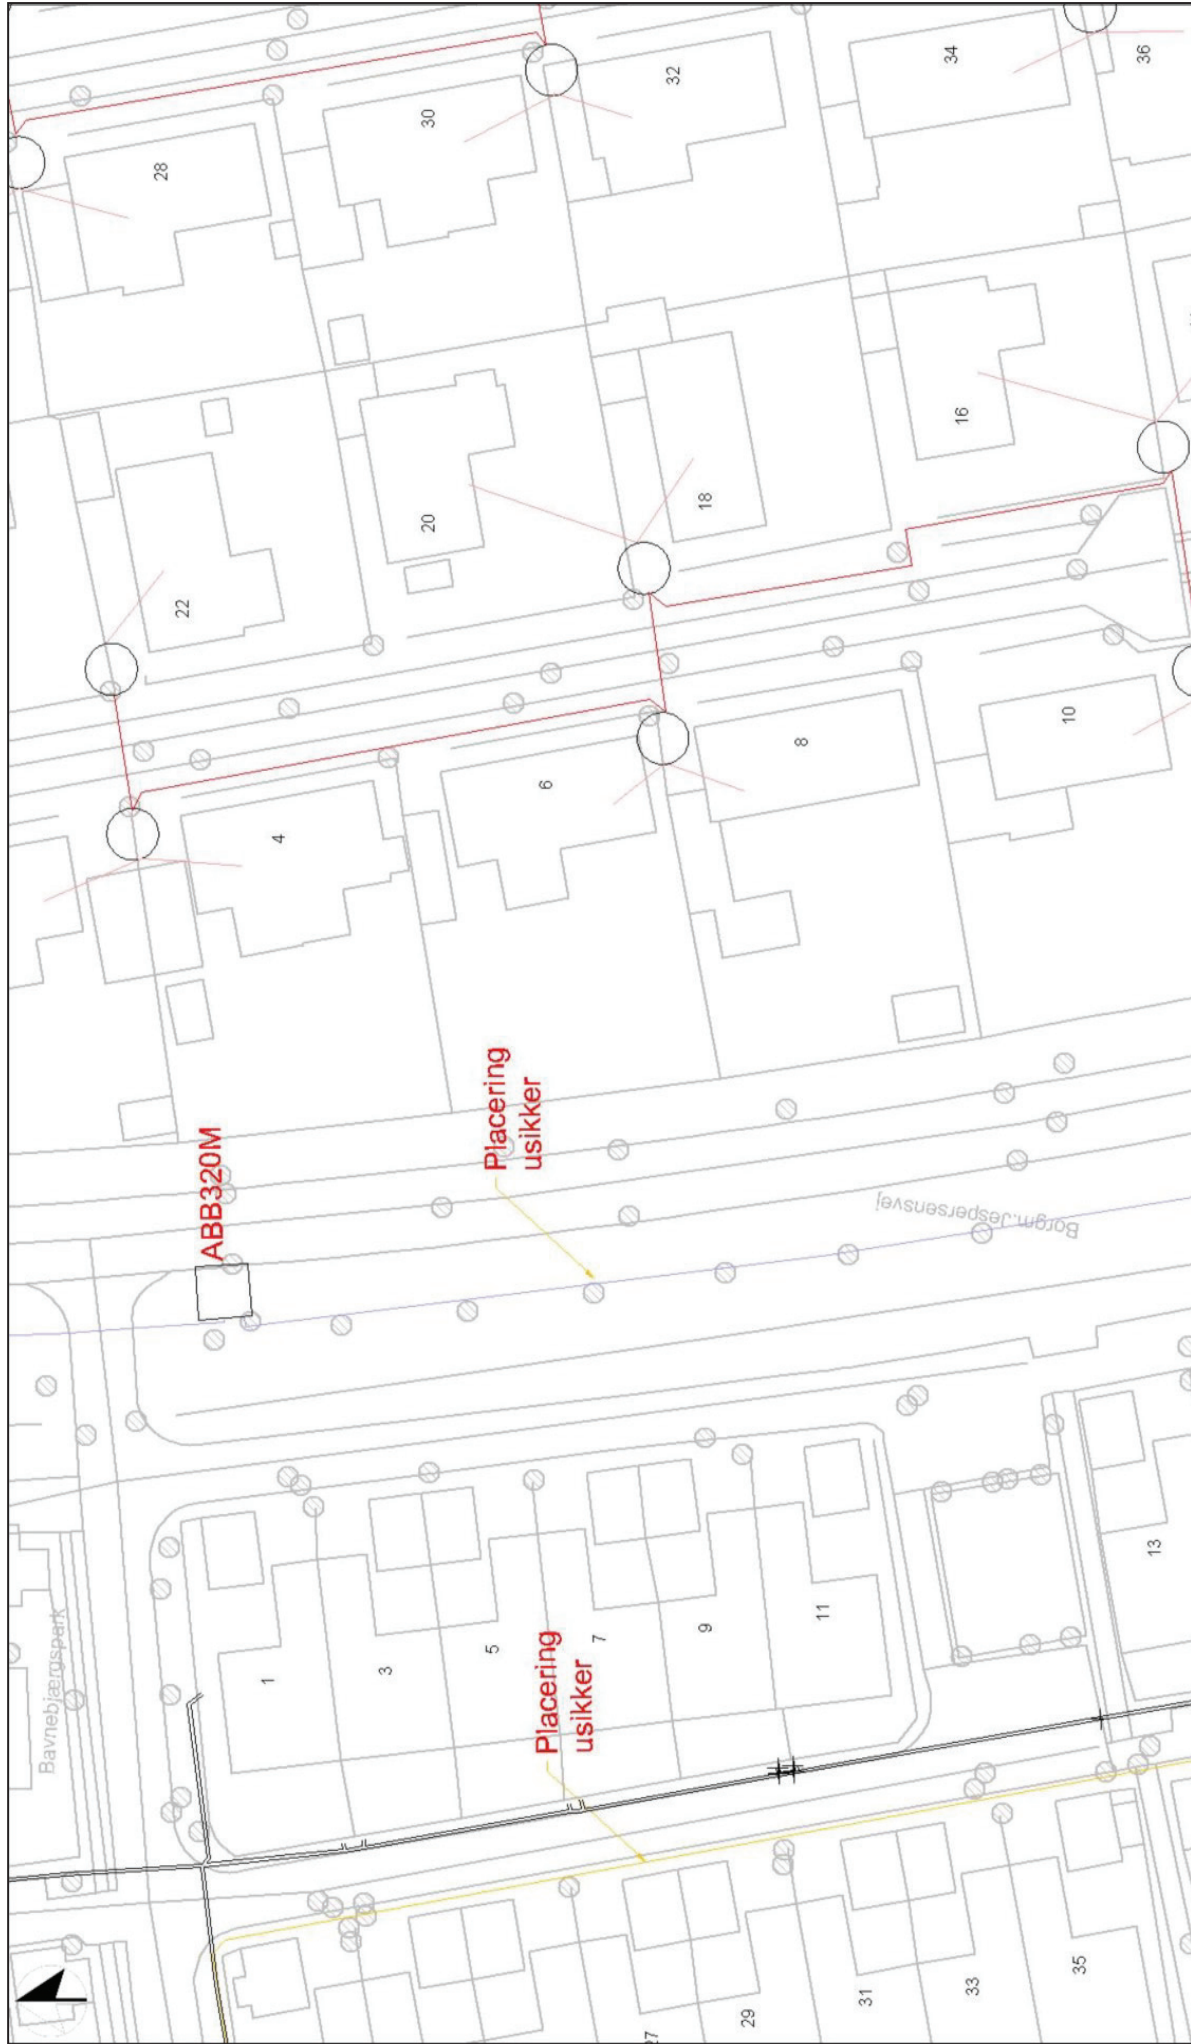

Udtegnit: 21. juni 2022

Adresse: Beregnet plan.

Ler: 2315561

Gyldigt til: 21. december 2022

Plannr. på oversigtskort: 1

Postnummer : 3520

Se vedlagte følgeseddel og signaturforklaring.

Udtegnet: 21. juni 2022

Gyldig til: 21. december 2022

Adresse: Beregnet plan.

Plannr. på oversigtskort: 2

Ler: 2315561

Postnummer : 3520

Se vedlagte følgeseddel og signaturforklaring.

Udtegnit: 21. juni 2022

Gyldigt til: 21. december 2022

Adresse: Beregnet plan.

Plannr. på oversigtskort: 3

Ler: 2315561

Postnummer : 3520

Se vedlagte følgeseddel og signaturforklaring.

Udtegnet: 21. juni 2022

Gyldig til: 21. december 2022

Adresse: Beregnet plan.

Plannr. på oversigtskort: 4

Ler: 2315561

Postnummer : 3520

Se vedlagte følgeseddel og signaturforklaring.

Udtegnet: 21. juni 2022

Gyldig til: 21. december 2022

Adresse: Beregnet plan.

Plannr. på oversigtskort: 5